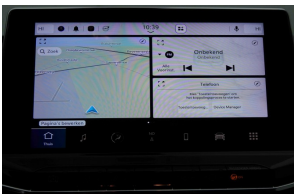

Jeep Compass

1.3 PHEV 240 4Xe | 50km EV
Range | S | Leather | GPS | LED
Lights

feb 2022
30.560 km

Belangrijkste uitrusting

- 4X4
- Achteruitrijcamera
- Airconditioning (Automatisch)
- Lichtsensor
- Bluetooth
- Centraal slot + afstandsbediening
- Dakrailing
- Elektrische ruiten voor
- ESP
- Leder
- Lederen Pook
- Mistlampen voor
- Parkeerhulp achter
- GPS via Carplay of Android auto
- Multifunctioneel stuurwiel
- Startonderbreking
- USB of AUX
- LED Dagrijverlichting
- LED koplampen
- Lane change warning
- Keyless Go
- Sportzetels
- 360° Camera
- DAB Radio
- Carplay
- Passive Park Assist
- ABS
- Airbag(s)
- Aluminium wielen
- Regensensor
- Boordcomputer
- Cruise Control
- Elektrische ruiten achter
- Elektrische spiegels (verwarmd & inklapbaar)
- Isofix
- Leder Stuur
- Metaalglanslak
- Navigatiesysteem
- Parkeerhulp voor
- Privacy glass
- Radio
- Traction Control
- Zetel elektrisch verstelbaar
- Start/Stop systeem
- Adaptieve cruise control
- Lane change assist
- Sport pakket
- Zetels met geheugen
- Auto dimmende spiegel
- Touchscreen
- Dode hoek monitor

Technische kenmerken

- 1332 cc PLHYBRIDEB
- Power: 177 kw / 241 pk
- Transmissie: Automaat
- SUV
- CO² emission: 0g/km - Euroclass: 0
- ID: 2653732 - Chassisnummer: PR90964
- Kleur exterieur: ZILVER - ZILVER / BLACK ROOF