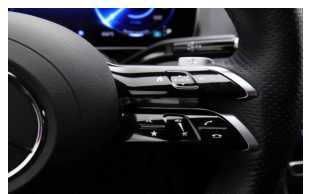

## Belangrijkste uitrusting

- ABS
- Airbag(s)
- Aluminium wielen
- Regensensor
- Boordcomputer
- Cruise Control
- Elektrische ruiten voor
- ESP
- Leder Stuur
- Navigatiesysteem
- Parkeerhulp voor
- Privacy glass
- Radio
- Traction Control
- USB of AUX
- Verwarmde stoelen
- Standverwarming
- Automatisch parkeren
- Elektrische kofferklep
- Alcantara
- Lane change warning
- Keyless Go
- Sportzetels
- Schakelpeddel
- Touchscreen
- Dode hoek monitor
- Achteruitrijcamera
- Airconditioning (Automatisch)
- Lichtsensor
- Bluetooth
- Centraal slot + afstandsbediening
- Elektrische ruiten achter
- Elektrische spiegels (verwarmd & inklapbaar)
- Isofix
- Metaalglanslak
- Parkeerhulp achter
- GPS via Carplay of Android auto
- Multifunctioneel stuurwiel
- Startonderbreking
- Trekhaak
- Zetel elektrisch verstelbaar
- Head-Up display
- LED Dagrijverlichting
- LED koplampen
- Half leder
- Adaptieve cruise control
- Lane change assist
- Sport pakket
- Verkeersbordherkenning
- DAB Radio
- Carplay

## Technische kenmerken

- 0 cc ELEKTRISCH
- Power: 215 kw / 293 pk
- Transmissie: Automaat
- BERLINE
- CO<sup>2</sup> emission: 0g/km - Euroclass: AX
- ID: 2651935 - Chassisnummer: F026242
- Kleur exterieur: ZILVER - HighTech Silver Metallic