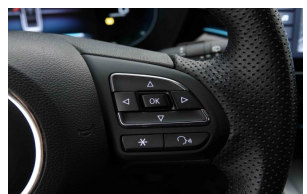

MG MG5

50 kW | 177 | Range 320km |
Luxury | Leather | 360Cam |
Heated Seats

nov 2022
33.018 km

Belangrijkste uitrusting

- ABS
- Airbag(s)
- Aluminium wielen
- Regensensor
- Boordcomputer
- Cruise Control
- Elektrische ruiten achter
- Elektrische spiegels (verwarmd & inklapbaar)
- Isofix
- Metaalglanslak
- Parkeerhulp achter
- Privacy glass
- Radio
- Traction Control
- Zetel elektrisch verstelbaar
- LED Dagrijverlichting
- LED koplampen
- Lane change warning
- Keyless Go
- 360° Camera
- DAB Radio
- Carplay
- Achteruitrijcamera
- Airconditioning (Automatisch)
- Lichtsensor
- Bluetooth
- Centraal slot + afstandsbediening
- Dakrailing
- Elektrische ruiten voor
- ESP
- Leder Stuur
- Navigatiesysteem
- GPS via Carplay of Android auto
- Multifunctioneel stuurwiel
- Startonderbreking
- USB of AUX
- Verwarmde stoelen
- Start/Stop systeem
- Adaptieve cruise control
- Lane change assist
- Verkeersbordherkenning
- Auto dimmende spiegel
- Touchscreen
- Passive Park Assist

Technische kenmerken

- 0 cc ELEKTRISCH
- Power: 130 kw / 177 pk
- Transmissie: Automaat
- BREAK
- CO² emission: 0g/km - Euroclass: AX
- ID: 2652850 - Chassisnummer: G078715
- Kleur exterieur: ROOD

ACCUCERTIFICAAT PREVIEW