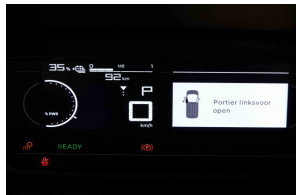

Citroën Berlingo

Mar 2025
10 km

e-Berlingo 50 kWh 136 | EV
Range 343km | M Plus | GPS by
App | LED Lights

Hauptausrüstung

- 2X4
- Airbag(s)
- Lichtsensor
- Bluetooth
- Zentralverriegelung mit Fernbedienung
- Fensterheber vorn elektrisch
- ESP
- Metallic-Lackierung
- Einparkhilfe hinten
- Audio-Fernbedienung an der Lenksäule
- Elektr. Wegfahrsperr
- USB oder AUX
- LED scheinwerfer
- Spurassistent
- DAB Radio
- Carplay
- ABS
- Klimaanlage
- Regensensor
- Bordcomputer
- Tempomat
- Aussenspiegel elektrisch einstellbar
- Isofix
- Nebelscheinwerfer
- GPS via carplay
- Radio
- Traction Control
- LED Tagfahrlicht
- Lane change warning
- Schaltwippen
- Touchscreen

Technische Merkmale

- 0 cc ELEKTRISCH
- Power: 100 kw / 136 pk
- Getriebe: Automatik
- MONOVOLUME
- CO² emission: 0g/km - Euroclass: 0
- ID: 2653844 - Chassisnummer: N508553
- Exterior color: GRIJS - Artense Grey