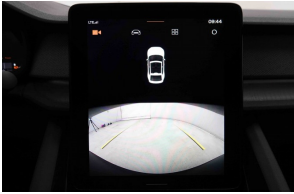

Polestar

Jan 2022
38.835 km

POLESTAR-2

69kW | 225pk | Range 440 | Pano
| GPS | Heated Seats | LED |
ALU19

Hauptausrüstung

- ABS
- Airbag(s)
- Leichtmetallfelgen
- Bluetooth
- Zentralverriegelung mit Fernbedienung
- Fensterheber vorn und hinten elektrisch
- Aussenspiegel elektrisch einstellbar (beheizbar und klappbar)
- Leder Lenkrad
- Panorama-Dach
- Einparkhilfe vorne
- Audio-Fernbedienung an der Lenksäule
- Elektr. Wegfahrsperr
- USB oder AUX
- Sitzheizung
- LED scheinwerfer
- Adaptive Geschwindigkeitsregelung
- Spurassistent
- Verkehrszeichenerkennung
- DAB Radio
- Carplay
- Rückfahrkamera
- Klimaautomatik
- Lichtsensor
- Bordcomputer
- Tempomat
- Fensterheber vorn elektrisch
- ESP
- Isofix
- Navigationssystem
- Einparkhilfe hinten
- GPS via carplay
- Radio
- Traction Control
- Fahrersitz elektrisch einstellbar
- LED Tagfahrlicht
- Power operated bootlid
- Lane change warning
- Keyless Go
- Beheizbares Lenkrad
- Touchscreen

Technische Merkmale

- 0 cc ELEKTRISCH
- Power: 165 kw / 225 pk
- Getriebe: Automatik
- BERLINE
- CO² emission: 0g/km - Euroclass: AX
- ID: 2653162 - Chassisnummer: L064242
- Exterior color: WIT - Snow White