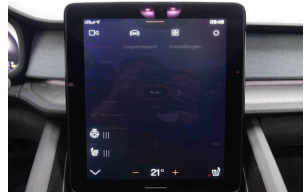

Polestar

Jan 2022
38.835 km

POLESTAR-2

69kW | 225pk | Range 440 | Pano
| GPS | Heated Seats | LED |
ALU19

Hauptausrüstung

- ABS
- Airbag(s)
- Leichtmetallfelgen
- Bluetooth
- Zentralverriegelung mit Fernbedienung
- Fensterheber vorn und hinten elektrisch
- Aussenspiegel elektrisch einstellbar (beheizbar und klappbar)
- Leder Lenkrad
- Panorama-Dach
- Einparkhilfe vorne
- Audio-Fernbedienung an der Lenksäule
- Elektr. Wegfahrsperr
- USB oder AUX
- Sitzheizung
- LED scheinwerfer
- Adaptive Geschwindigkeitsregelung
- Spurassistent
- Verkehrszeichenerkennung
- DAB Radio
- Carplay
- Rückfahrkamera
- Klimaautomatik
- Lichtsensor
- Bordcomputer
- Tempomat
- Fensterheber vorn elektrisch
- ESP
- Isofix
- Navigationssystem
- Einparkhilfe hinten
- GPS via carplay
- Radio
- Traction Control
- Fahrersitz elektrisch einstellbar
- LED Tagfahrlicht
- Power operated bootlid
- Lane change warning
- Keyless Go
- Beheizbares Lenkrad
- Touchscreen

Technische Merkmale

- 0 cc ELEKTRISCH
- Power: 165 kw / 225 pk
- Getriebe: Automatik
- BERLINE
- CO² emission: 0g/km - Euroclass: AX
- ID: 2653162 - Chassisnummer: L064242
- Exterior color: WIT - Snow White